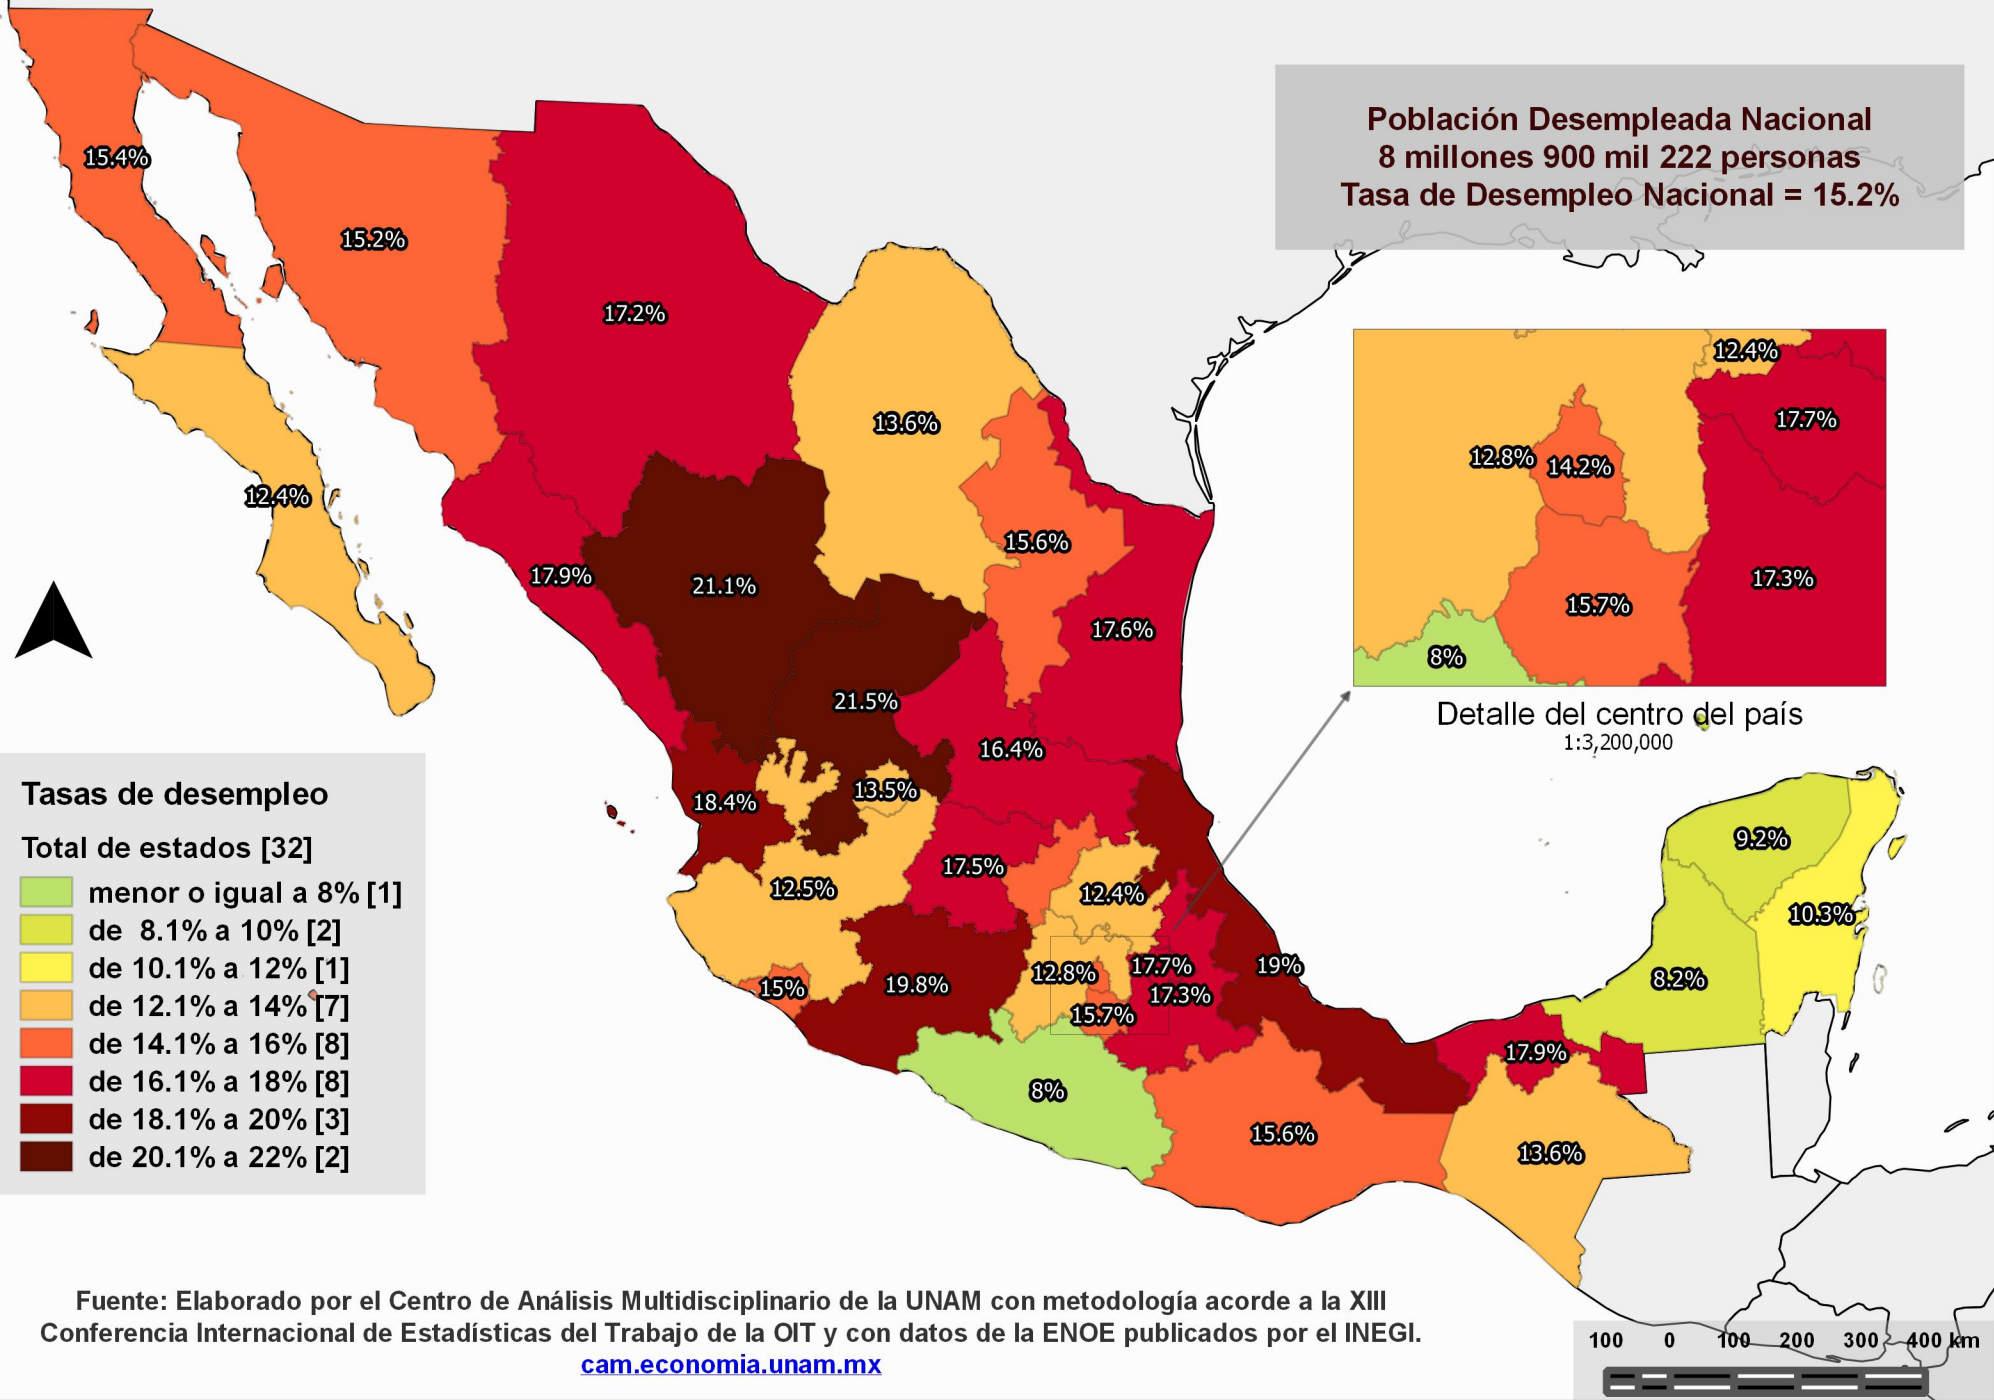

Tasas de Desempleo en México. Tercer trimestre de 2013

Población Desempleada Nacional
8 millones 900 mil 222 personas
Tasa de Desempleo Nacional = 15.2%

Fuente: Elaborado por el Centro de Análisis Multidisciplinario de la UNAM con metodología acorde a la XIII Conferencia Internacional de Estadísticas del Trabajo de la OIT y con datos de la ENOE publicados por el INEGI.